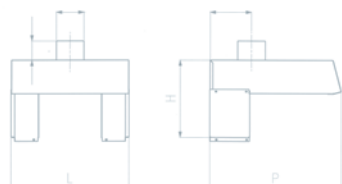

ZUBEHÖR

- Auf Anfrage: Abzugshaube mit Strecknetzfiltern aus rostfreiem Stahl (ohne Saugmotor) und Rosette 100 mm Durchmesser
- Auf Anfrage: gewölbete Glasscheibe

TECHNICAL INFO

Modello Model Modèle Modell	Larghezza Width Largeur Breite	Profondità Depth Profondeur Tiefe	Altezza Height Hauteur Höhe	Numero di arrosticini Mini-Kebabs Mini-brochettes Mini-Spieße	Tensione Voltage Tension Spannung	Potenza Power Puissance Leistung
CA 20	400 mm	450 mm	725 mm	20	230 V~	2,6 KW

Cappa per Hood for Hotte pour Abzugshaube für	Larghezza L Width L Largeur L Breite L	Profondità P Depth P Profondeur P Tiefe P	Altezza H Height H Hauteur H Höhe H	N. Filtri Filters Nr. N. Filtres Filter Nr.
CA 20	430 mm	475 mm	275 mm	1